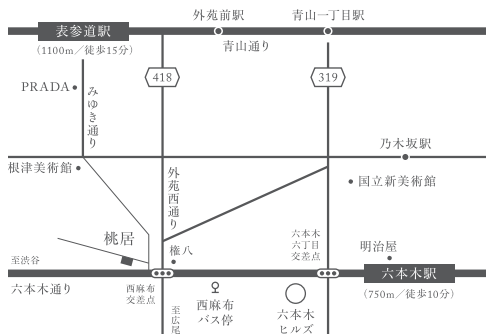

料金別納郵便

李英才 陶展

2017年7月21日(金)→7月25日(火)

AM11:00 → PM7:00
会期中無休

★最終日はPM5:00にて閉場させていただきます

〒106-0031
東京都港区西麻布
2-25-13

TEL 03-3797-4494
<http://www.toukyo.com>

李英才 陶展

2017年7月21日(金)→

7月25日(火)